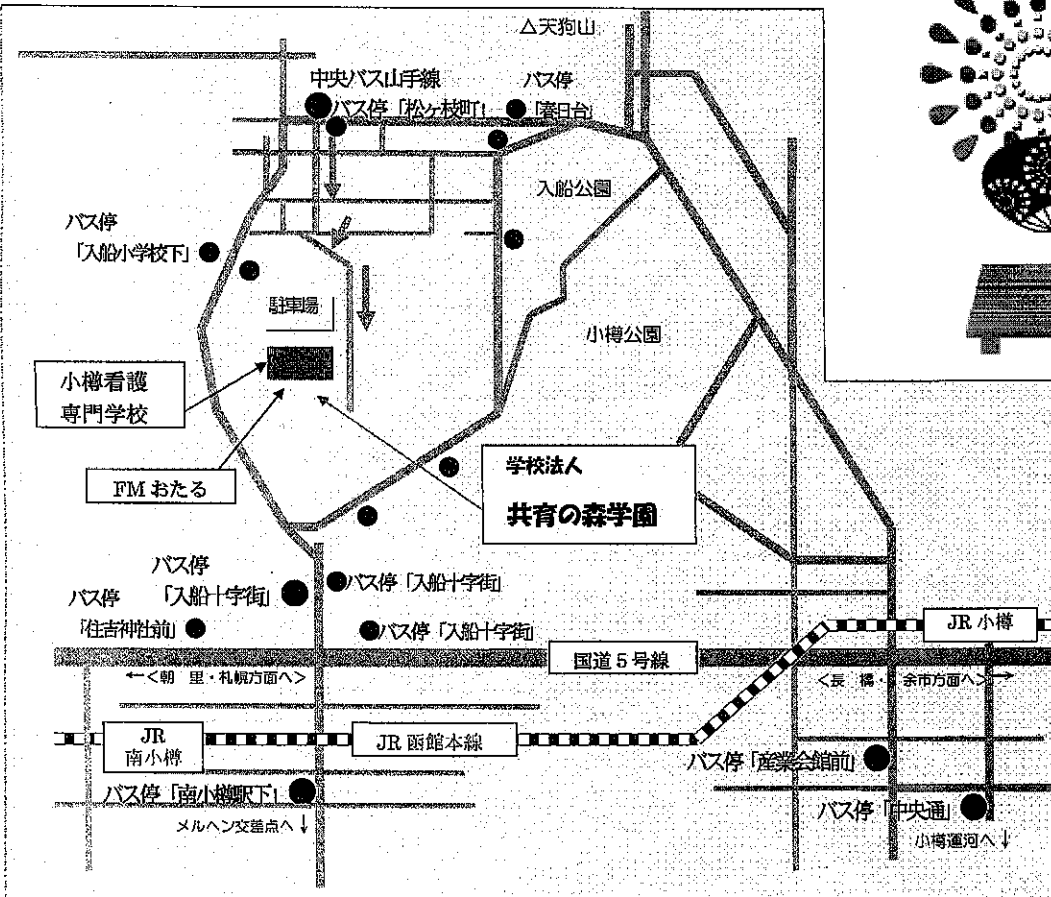

・ 図書閲覧は開館時間とします。

- ・ 利用者は係員に身分証等を提示ください。
- ・ 開架式ですが、一度書架から出した図書は自分で戻さず、必ずカウンター係員に返却ください。

■ 貸出し（館外帯出）について

- ・ 貴重図書、辞書類、重要資料、その他館長の指定した図書は帯出できません。

（展示中の新着図書、定期刊行物のバックナンバー、レファレンスブック、新聞、官報、各大学の紀要類、も同様です。

詳しくは係に確認ください。

■ 貸出し（館外帯出）期間について

資料の種類	貸出し期間	冊数
一般図書	一週間	3冊

■ 返却について

- ・ 平日（月～金 10:00～17:00）に返却できます。
- ・ 図書館員不在の時は事務室へお越しください。

●印 バス停
➔ 順路

JR小樽駅前方面から
バス停「中央通」・「産業会館前」
中央バス「④番 山手線」乗車
JR小樽駅方面から
バス停「南小樽駅下」
中央バス「⑤番 山手線」乗車
国道5号線から
山側方面のバス停「入船十字街」より中央バス「⑤番 山手線」乗車
ともにバス停「松ヶ枝町」下車
順路に沿って徒歩約10分